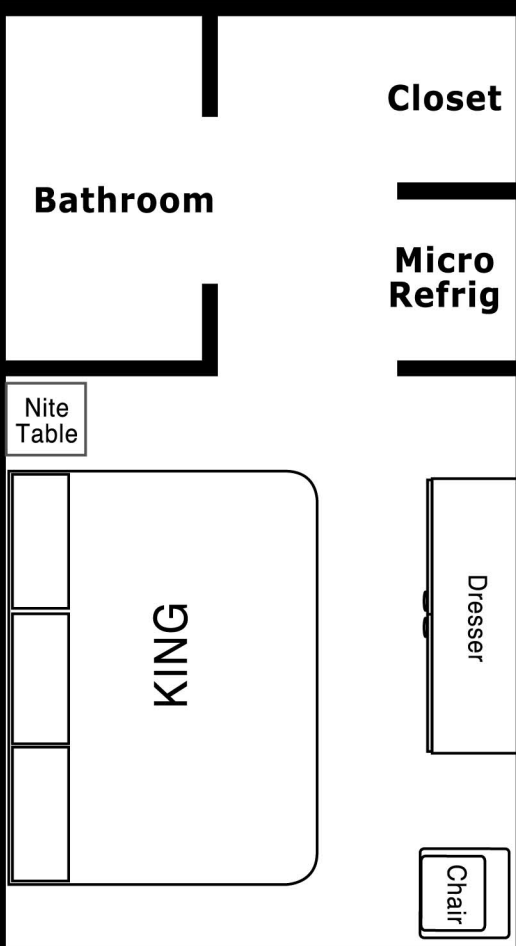

**Building B**  
**Bayfront King (BK)**  
**Standard King (SK)**  
**Approx. 250 sq. ft. + Balcony**

**Entrance**

**Balcony**